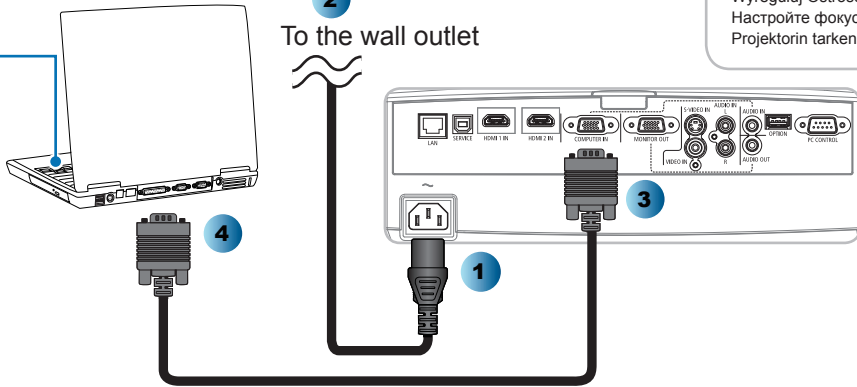

Adjust Zoom
Réglér le zoom
Passen Sie den Zoom an
Ajuste el zoom
Regolare lo Zoom
Ajuste do zoom
Pas de zoomfactor aan
Wyreguluj Powiększenie.
Настройте масштаб
Projektorin zoomin säätö

Justera zoom
Juster zoom
Juster Zoom
Προσαρμογή Ζουμ
Zoom beállitása
Upravít zoom
Zumu Ayarla
調整变焦
줌 조절
ضبط الزوم

Adjust Focus
Réglér la mise au point
Stellen Sie den Fokus ein
Ajuste el enfoque
Regolare la messa a fuoco
Ajuste da focagem
Pas de scherpstelling aan
Wyreguluj Ostrość
Настройте фокусировку
Projektorin tarkennuksen säätö

Justera fokus
Juster fokus
Juster Fokus
Προσαρμογή Εστίασης
Élességállitás
Upravít zaostření
Odağı Ayarla
调整焦距
초점 조절
ضبط البؤرة

Toggle Output Settings

Compaq	[Fn] + [F4]
Dell	[Fn] + [F8]
Gateway	[Fn] + [F4]
Hewlett Packard	[Fn] + [F4]
IBM	[Fn] + [F7]
NEC	[Fn] + [F3]
Toshiba	[Fn] + [F5]

Macintosh Apple :
System Preferences → Display →
Arrangement → Mirror display