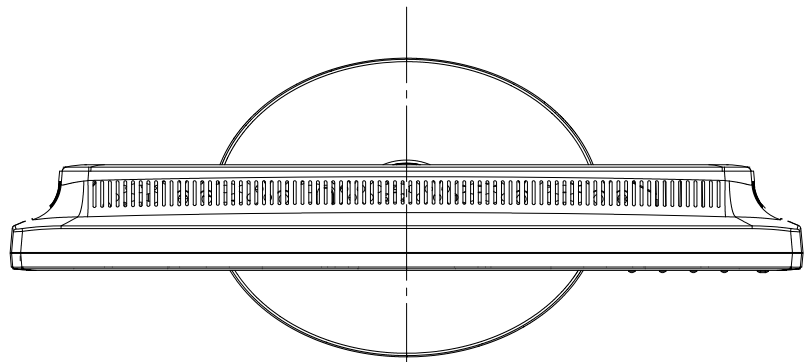

V221W OUTLINE

Cabinet color
Black model : Bezel / Pure Black
Back / Pure Black

Tilt angle
Up : 18 degrees
Down : -4 degrees

Weight
with Stand : 4.3 kg(TBD)
without Stand : 4.0 kg(TBD)

Unit : mm