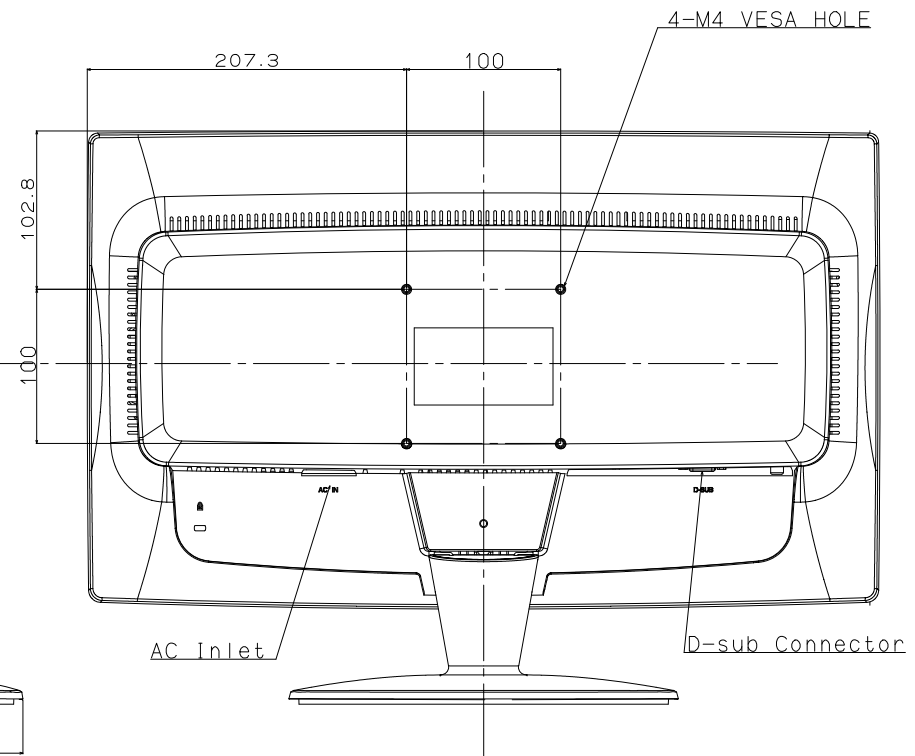

V221W OUTLINE

Cabinet color
Black model : Bezel / Pure Black
Back / Pure Black

Tilt angle
Up : 18 degrees
Down : -4 degrees

Weight
with Stand : 4.3 kg(TBD)
without Stand : 4.0 kg(TBD)

Unit : mm