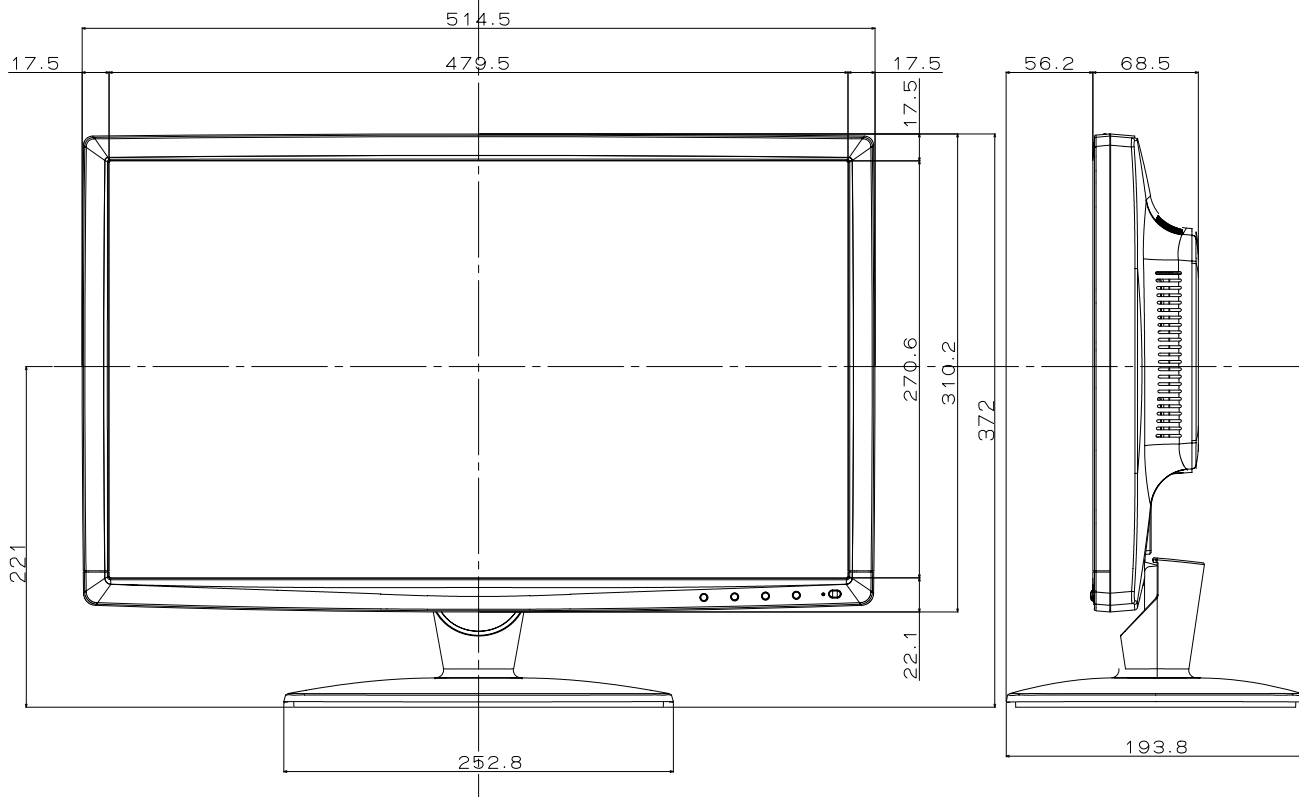

V221W OUTLINE

Cabinet color
Black model : Bezel / Pure Black
Back / Pure Black

Tilt angle
Up : 18 degrees
Down : -4 degrees

Weight
with Stand : 4.3 kg(TBD)
without Stand : 4.0 kg(TBD)

Unit : mm