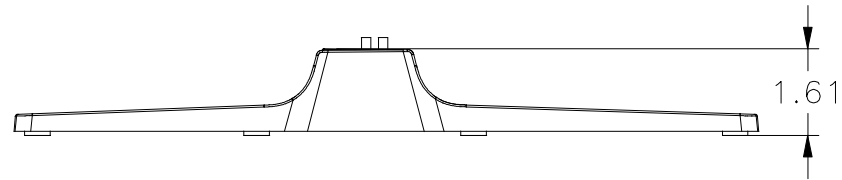

R

L

Model: ST-65E3

Scale: 1:1

Unit: Inches

NEC

500 Park Boulevard, Suite 1100
Itasca, IL 60143
Telephone: (630) 467-3000