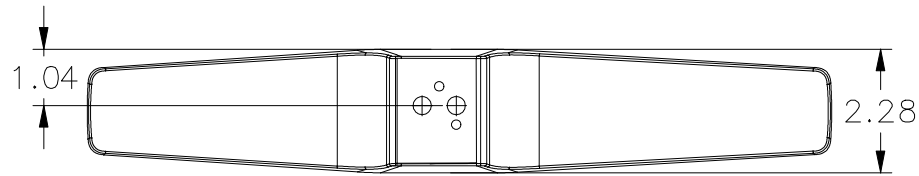

R

L

Model: ST-65E3

Scale: 1:1

Unit: Inches

NEC

500 Park Boulevard, Suite 1100
Itasca, IL 60143
Telephone: (630) 467-3000