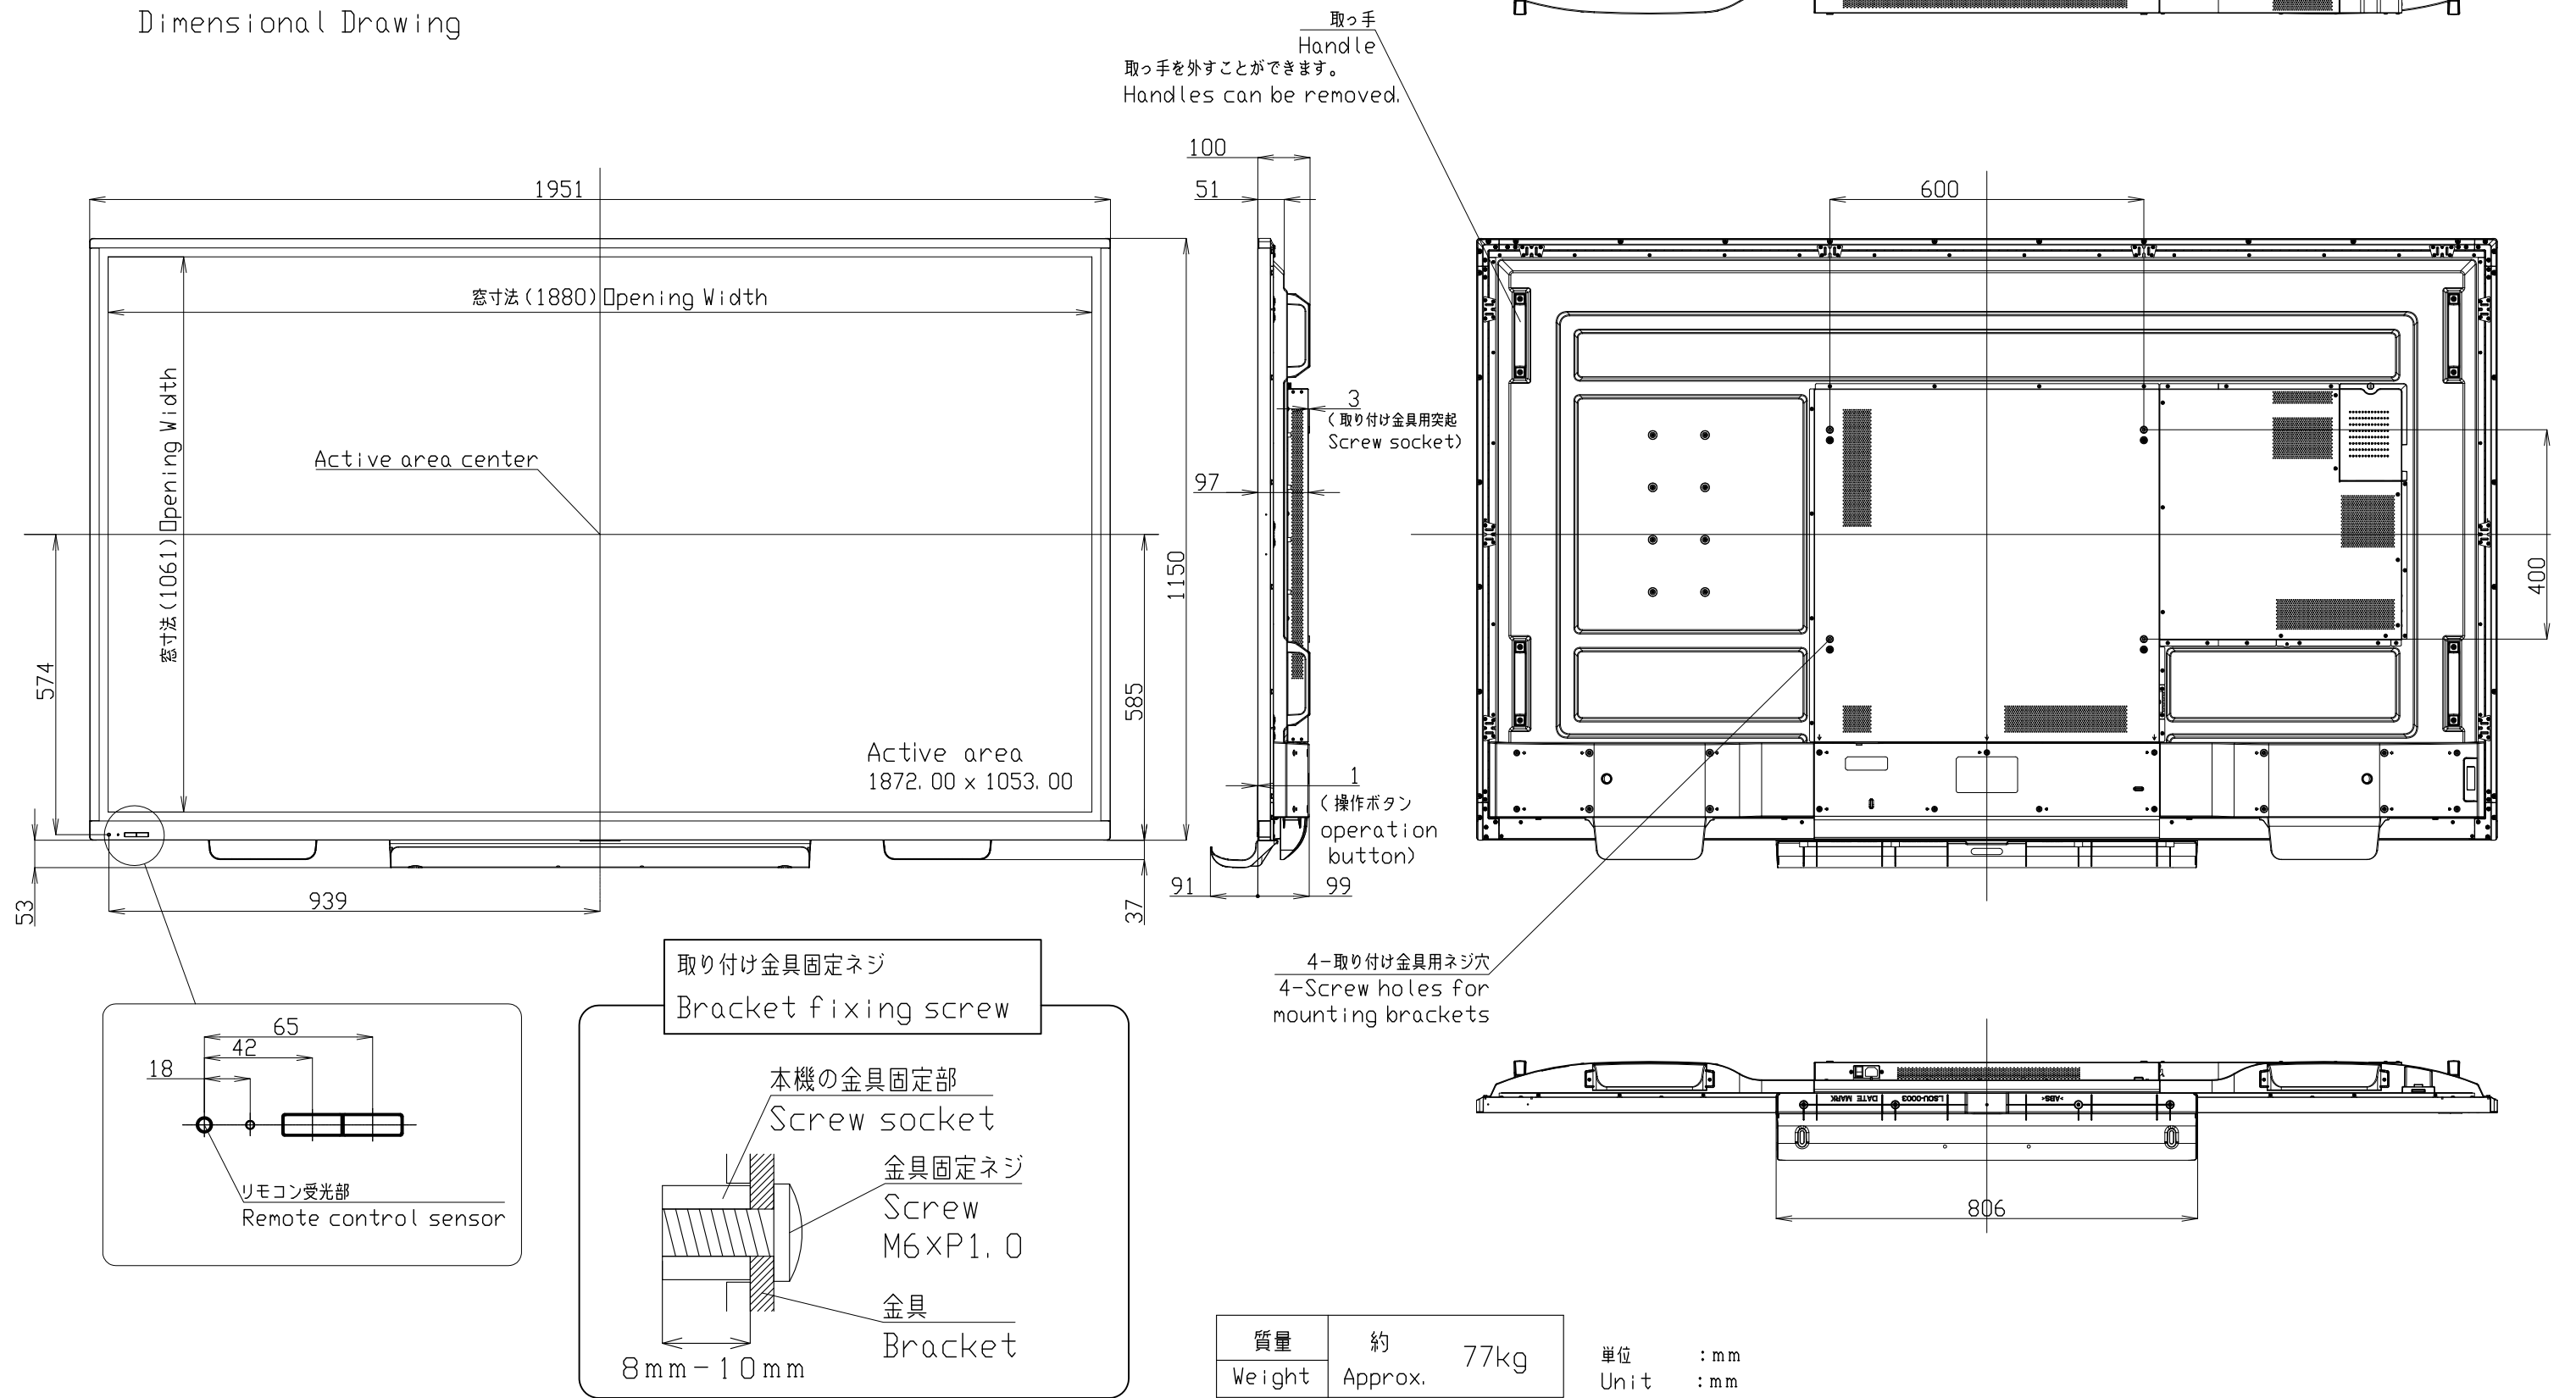

PN-L851H

Dimensional Drawing

質量	約	77kg
Weight	Approx.	

単位 : mm
 Unit : mm