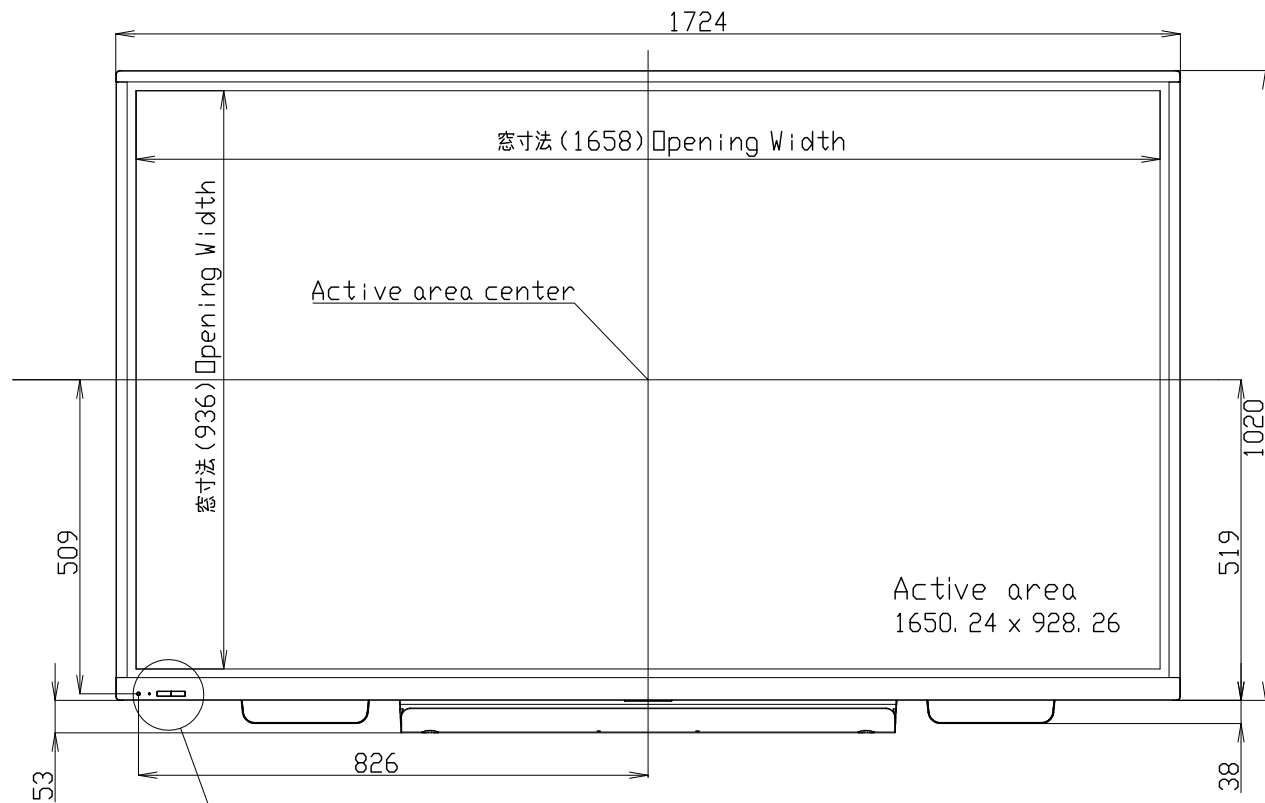

PN-L751H

Dimensional Drawing

取っ手
Handle
取っ手を外すことができます。
Handles can be removed.

4-取り付け金具用ネジ穴
4-Screw holes for mounting brackets

質量	約	61kg
Weight	Approx.	

単位 : mm
Unit : mm