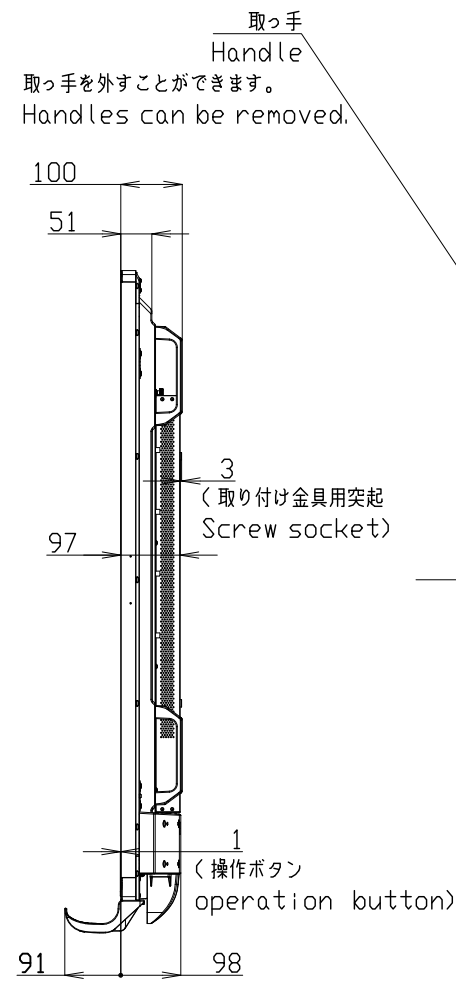

PN-L751H

Dimensional Drawing

取っ手
Handle
取っ手を外すことができます。
Handles can be removed.

4-取り付け金具用ネジ穴
4-Screw holes for mounting brackets

質量	約	61kg
Weight	Approx.	

単位 : mm
Unit : mm