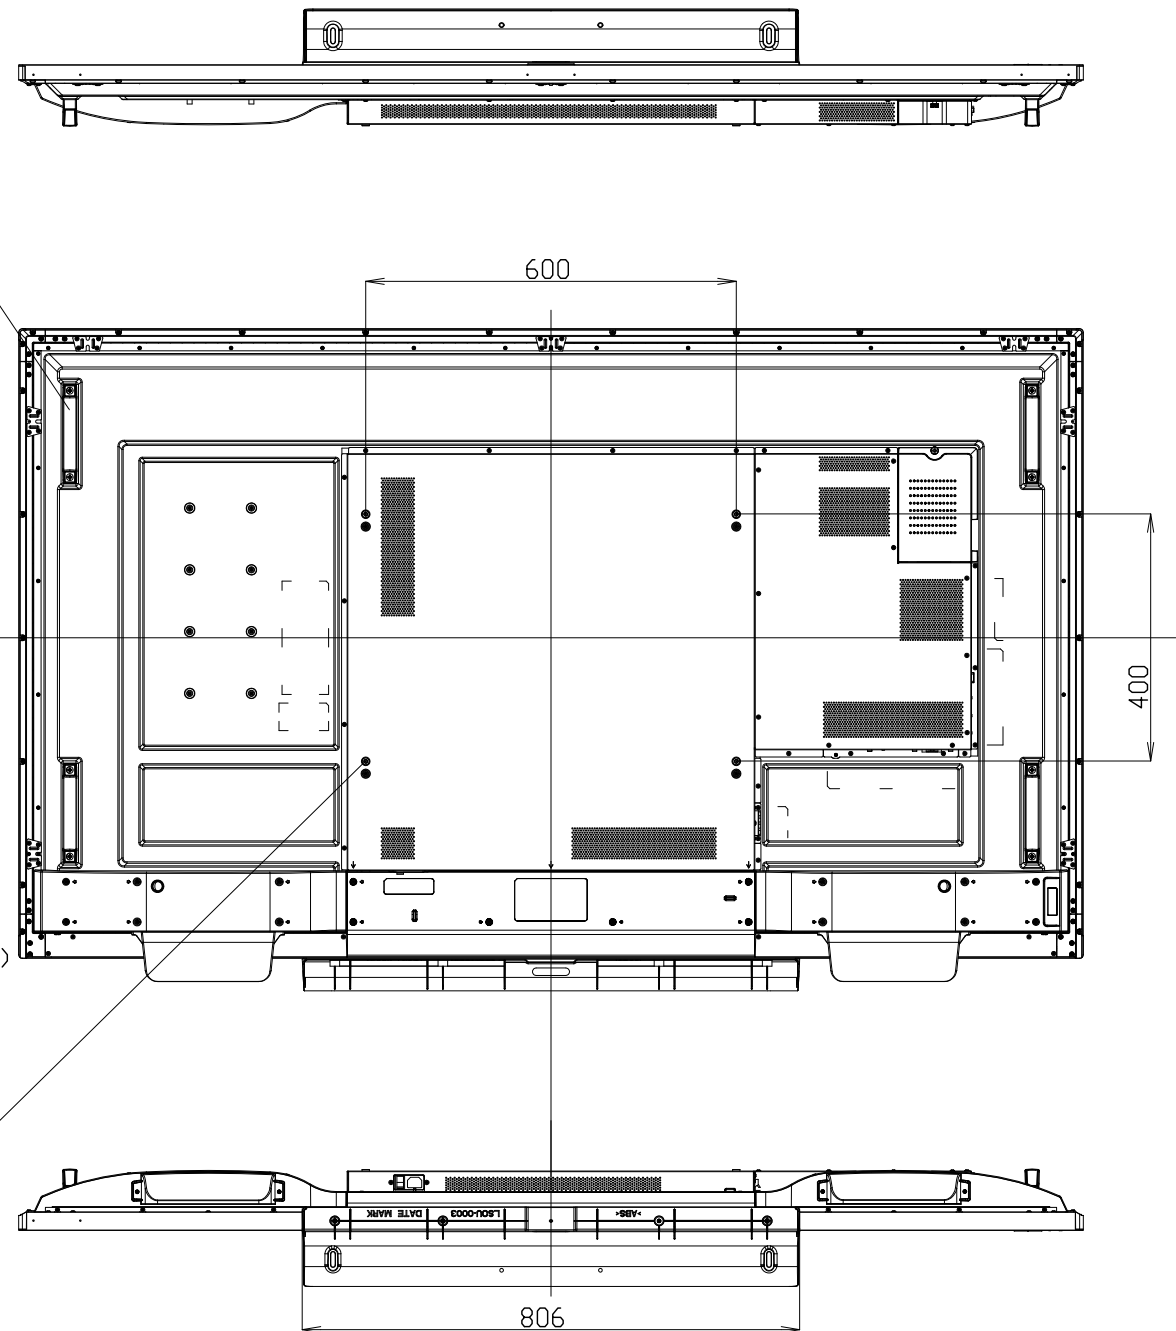

PN-L751H

Dimensional Drawing

取っ手
Handle
取っ手を外すことができます。
Handles can be removed.

4-取り付け金具用ネジ穴
4-Screw holes for mounting brackets

質量	約	61kg
Weight	Approx.	

単位 : mm
Unit : mm