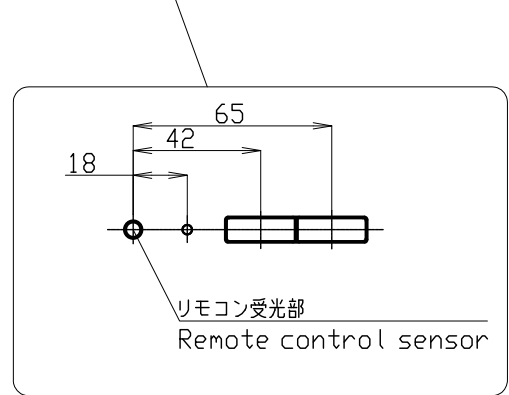

PN-L751H

Dimensional Drawing

取っ手
Handle
取っ手を外すことができます。
Handles can be removed.

4-取り付け金具用ネジ穴
4-Screw holes for mounting brackets

質量	約	61kg
Weight	Approx.	

単位 : mm
Unit : mm