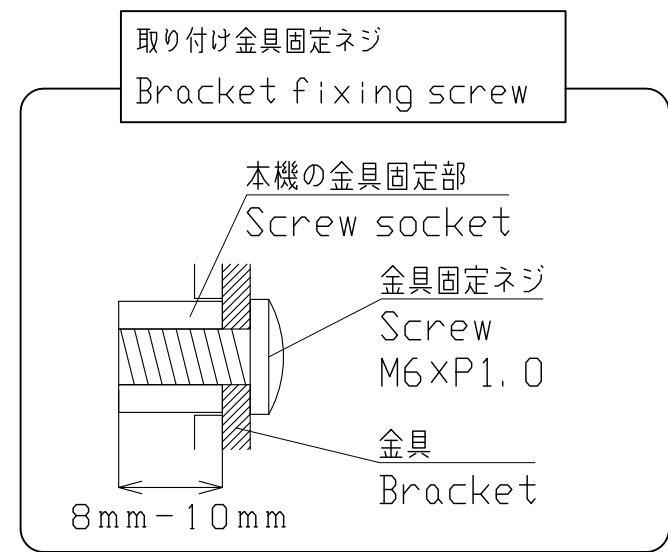

PN-L751H

Dimensional Drawing

取っ手
Handle
取っ手を外すことができます。
Handles can be removed.

4-取り付け金具用ネジ穴
4-Screw holes for mounting brackets

質量	約	61kg
Weight	Approx.	

単位 : mm
Unit : mm