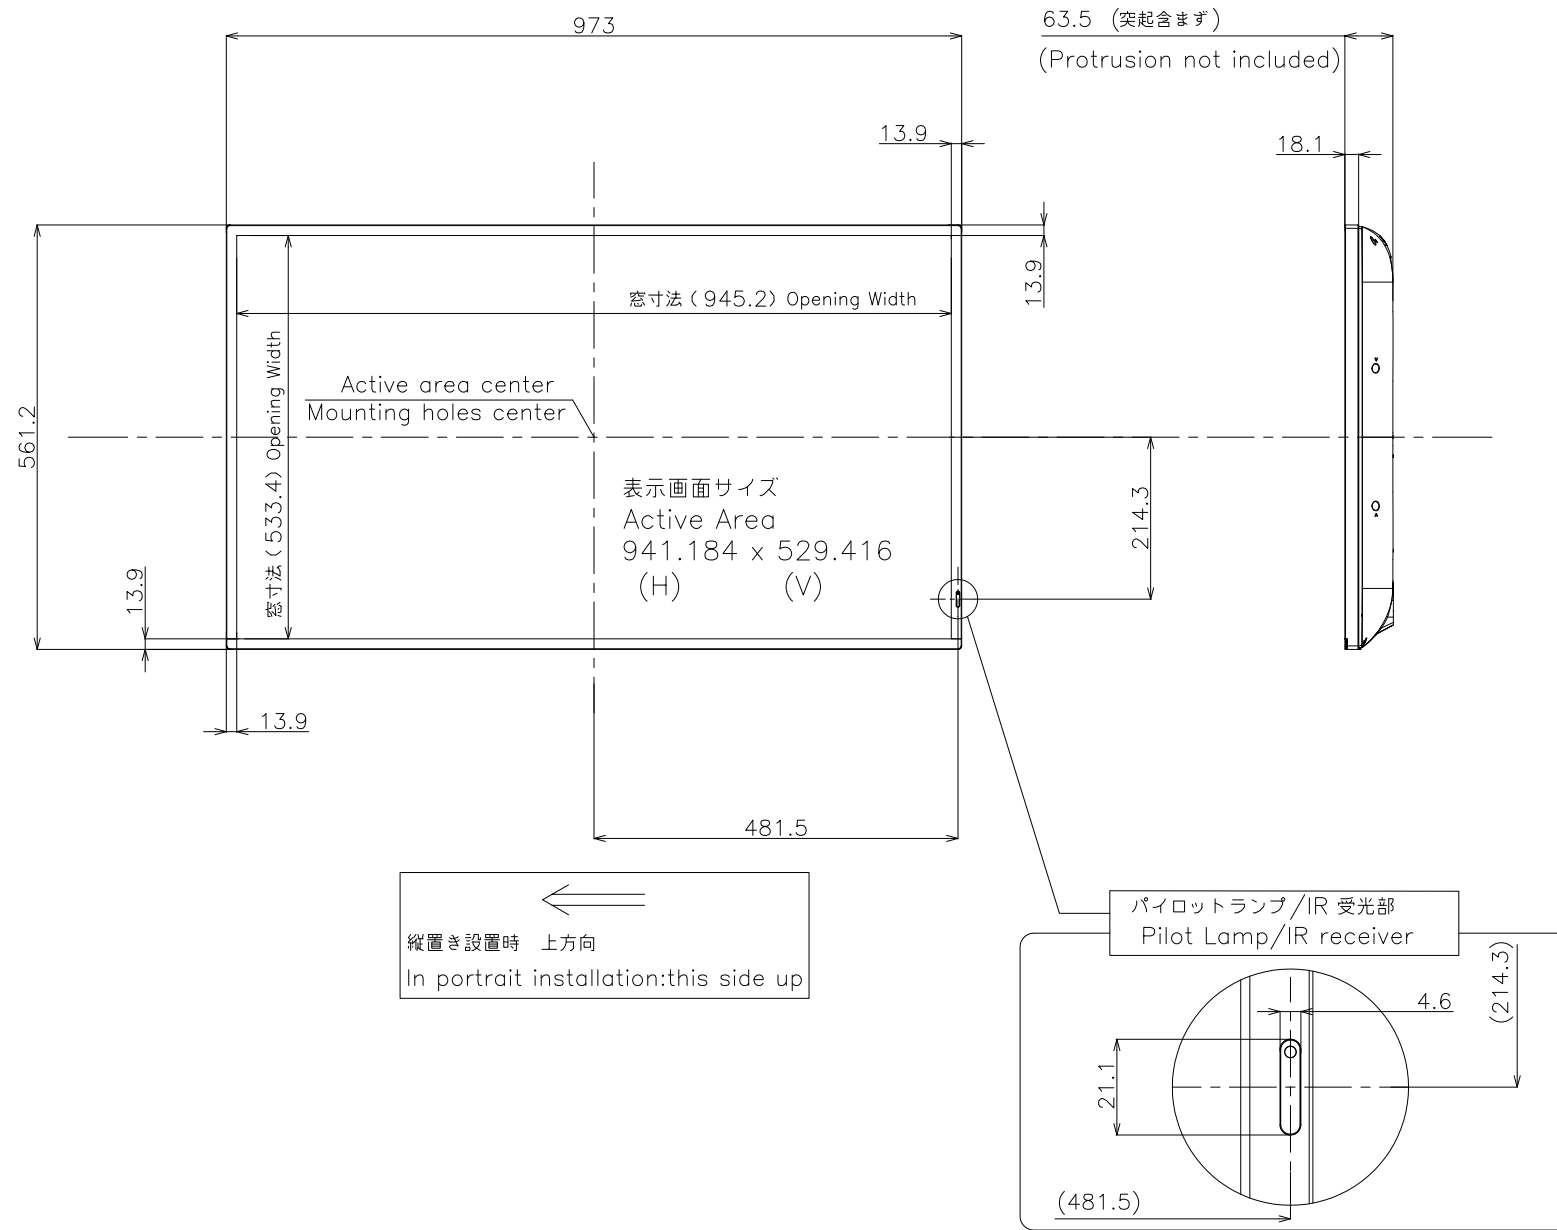

PN-HS431

寸法図

Dimensional Drawing

質量	11.5 kg	単位 : mm
Weight	Approx.	Unit : mm