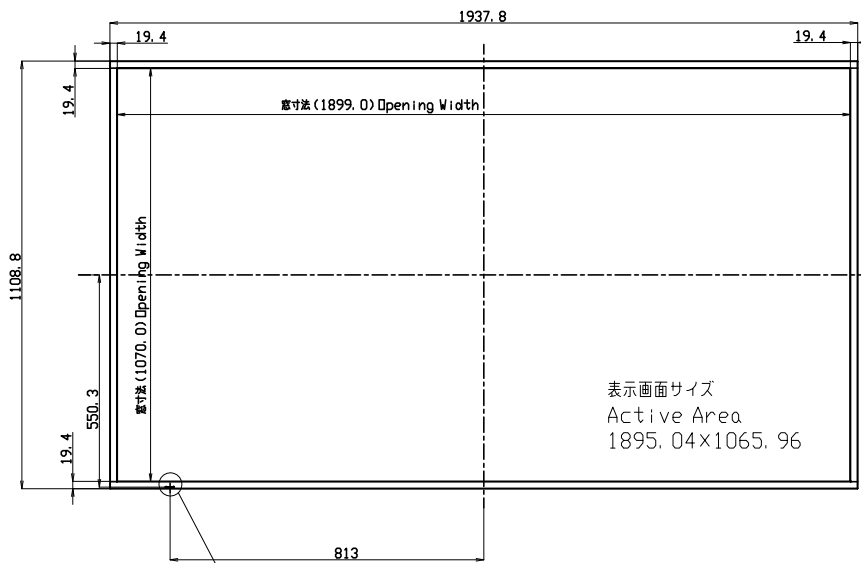

PN-HC861

寸法図
Dimensional Drawings

質量	約	44.0kg	単位	: mm
Weight	Approx.		Unit	: mm