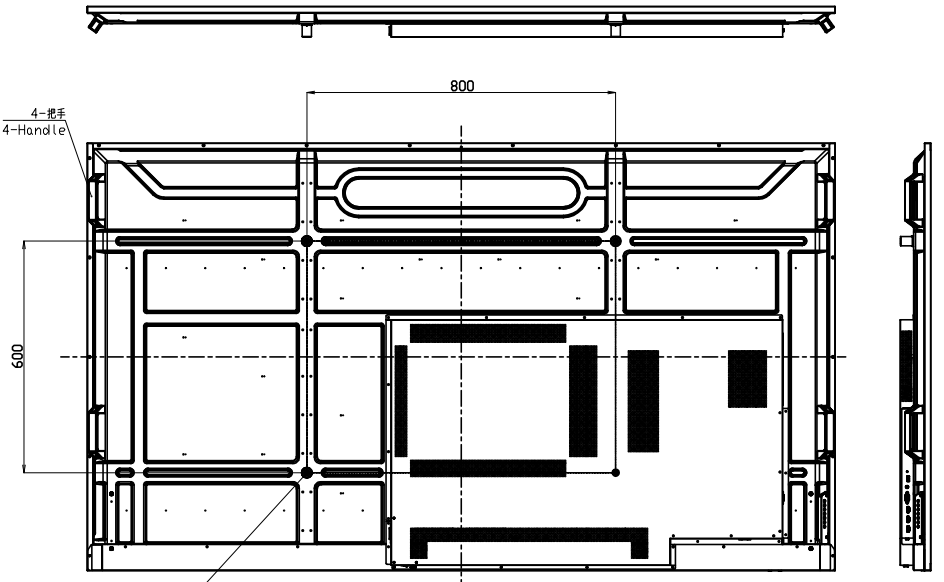

PN-HC861

寸法図
Dimensional Drawings

質量	約	44.0kg	単位	: mm
Weight	Approx.		Unit	: mm