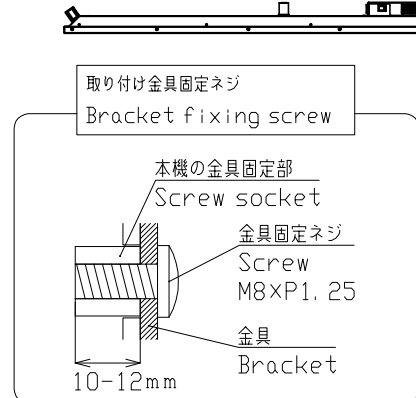

PN-HC861

寸法図
Dimensional Drawings

質量	約	44.0kg	単位	: mm
Weight	Approx.		Unit	: mm