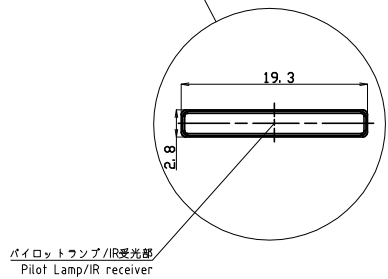

PN-HC861

寸法図
Dimensional Drawings

質量	約	44.0kg	単位	: mm
Weight	Approx.		Unit	: mm