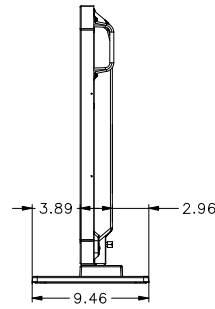

Model: P403 with stand

Scale: 1:1

Unit: Inches

NEC

500 Park Boulevard, Suite 1100
Itasca, IL 60143
Telephone: (630) 467-3000