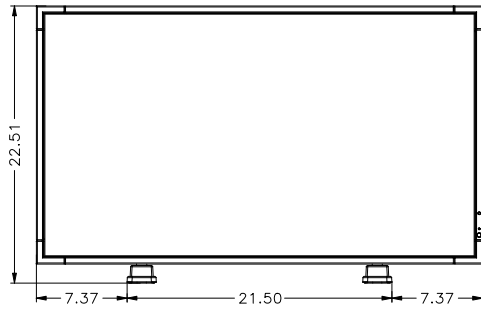

Model: P403 with stand

Scale: 1:1

Unit: Inches

NEC

500 Park Boulevard, Suite 1100
Itasca, IL 60143
Telephone: (630) 467-3000