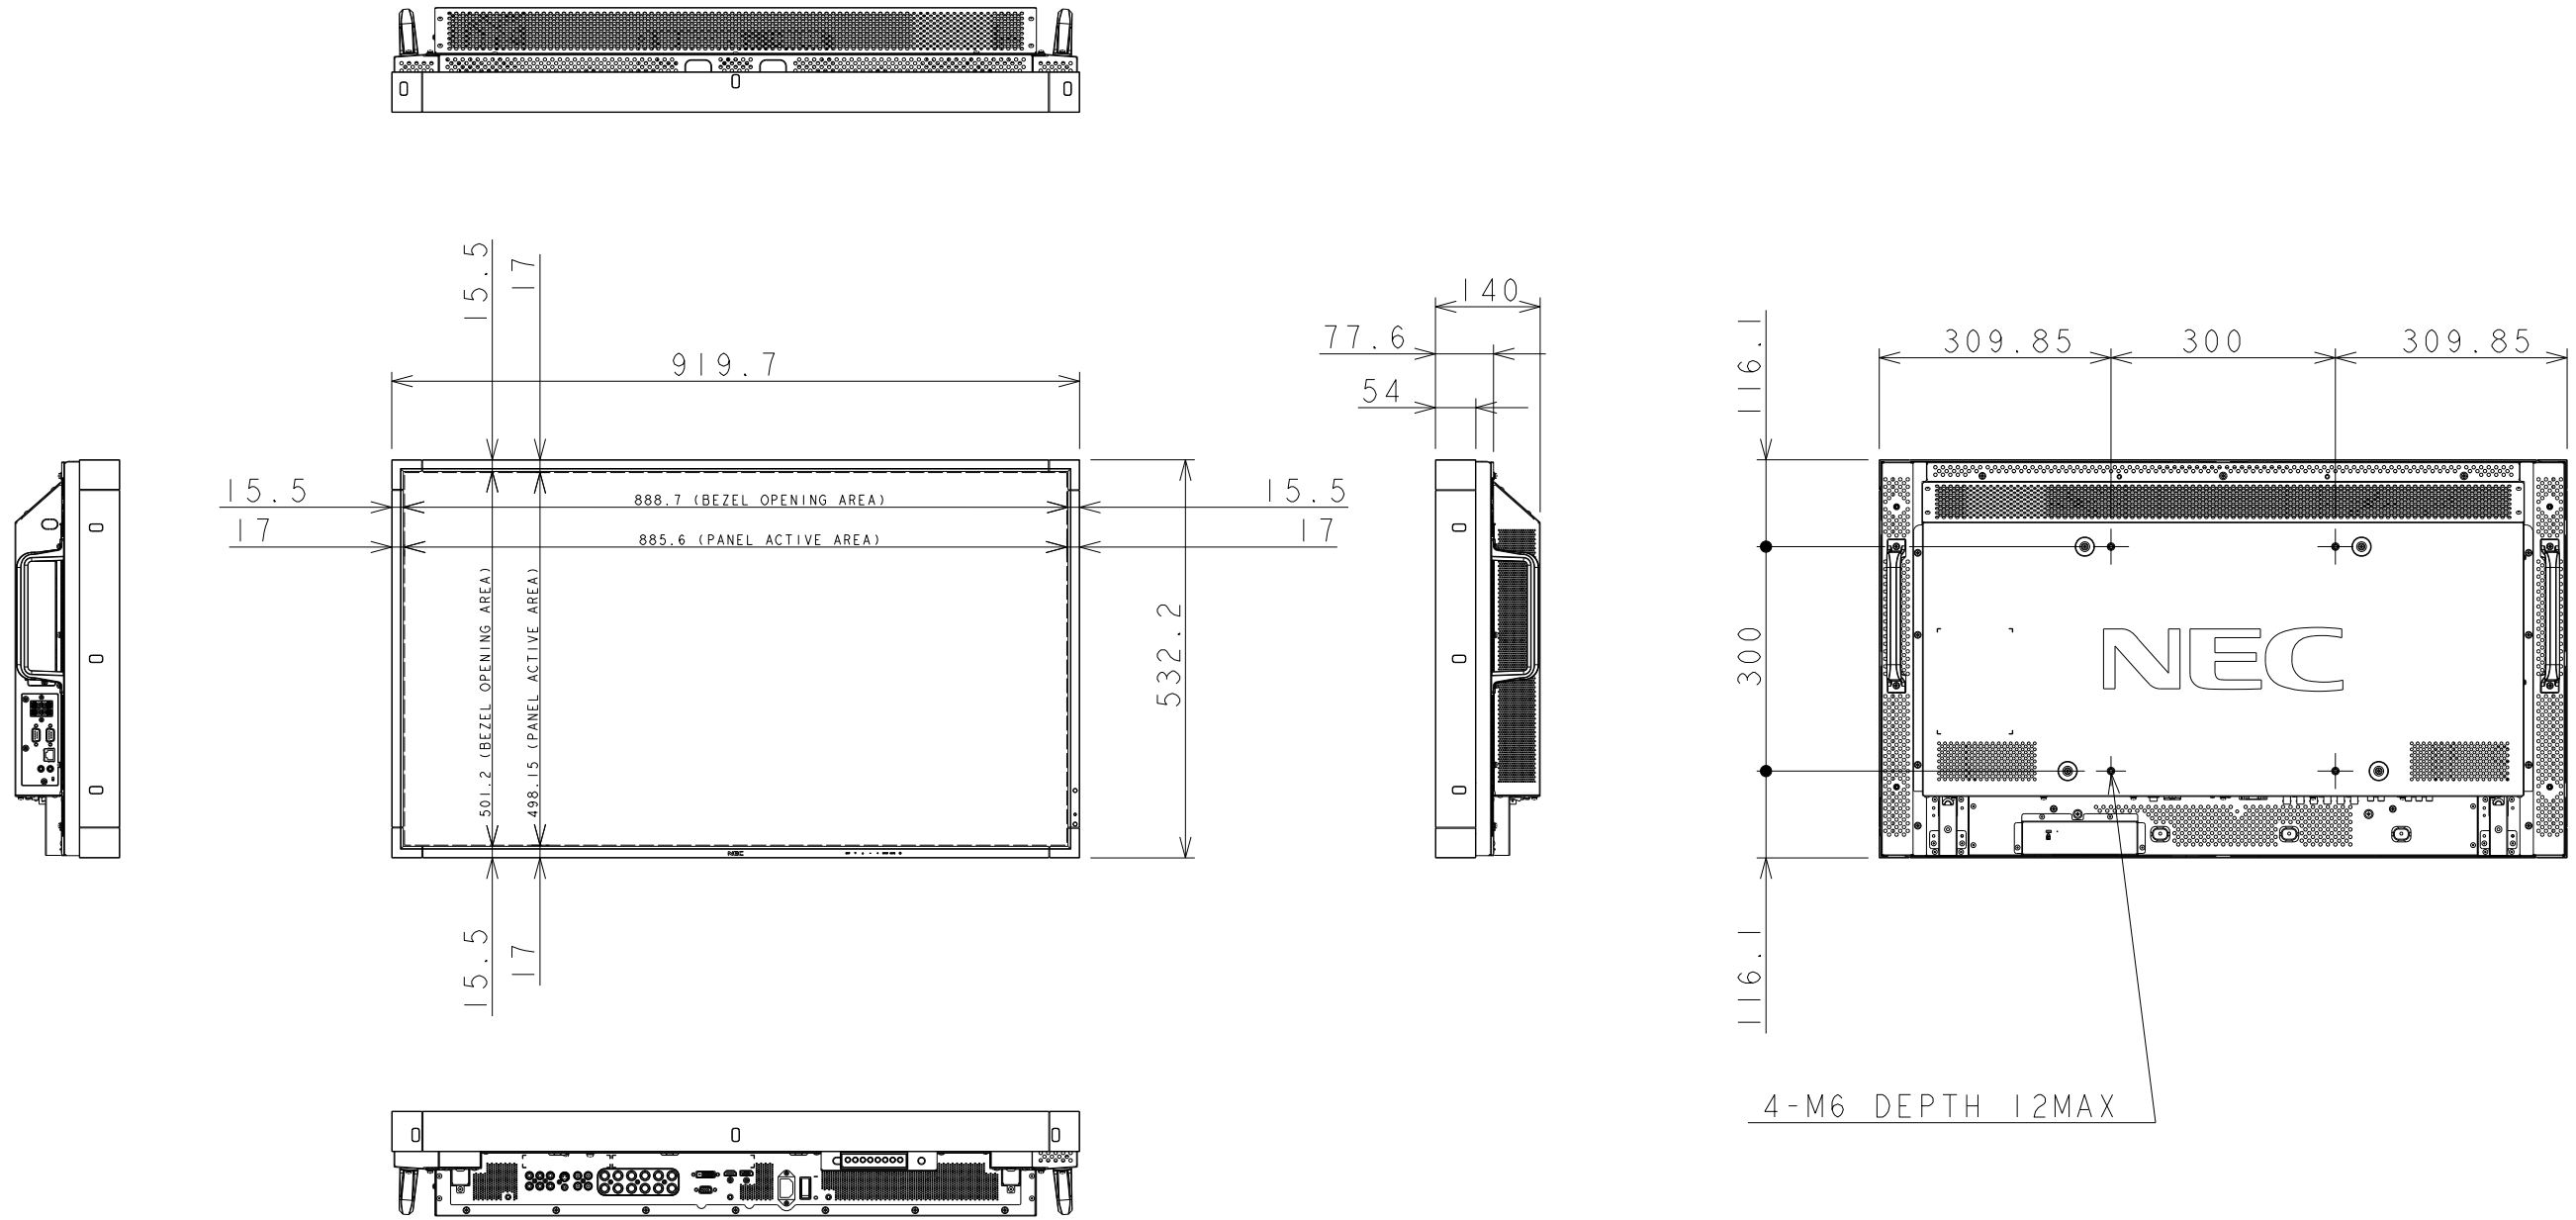

# P401 OUTLINE

SIZE A3  
SCALE 1/10  
DIM mm