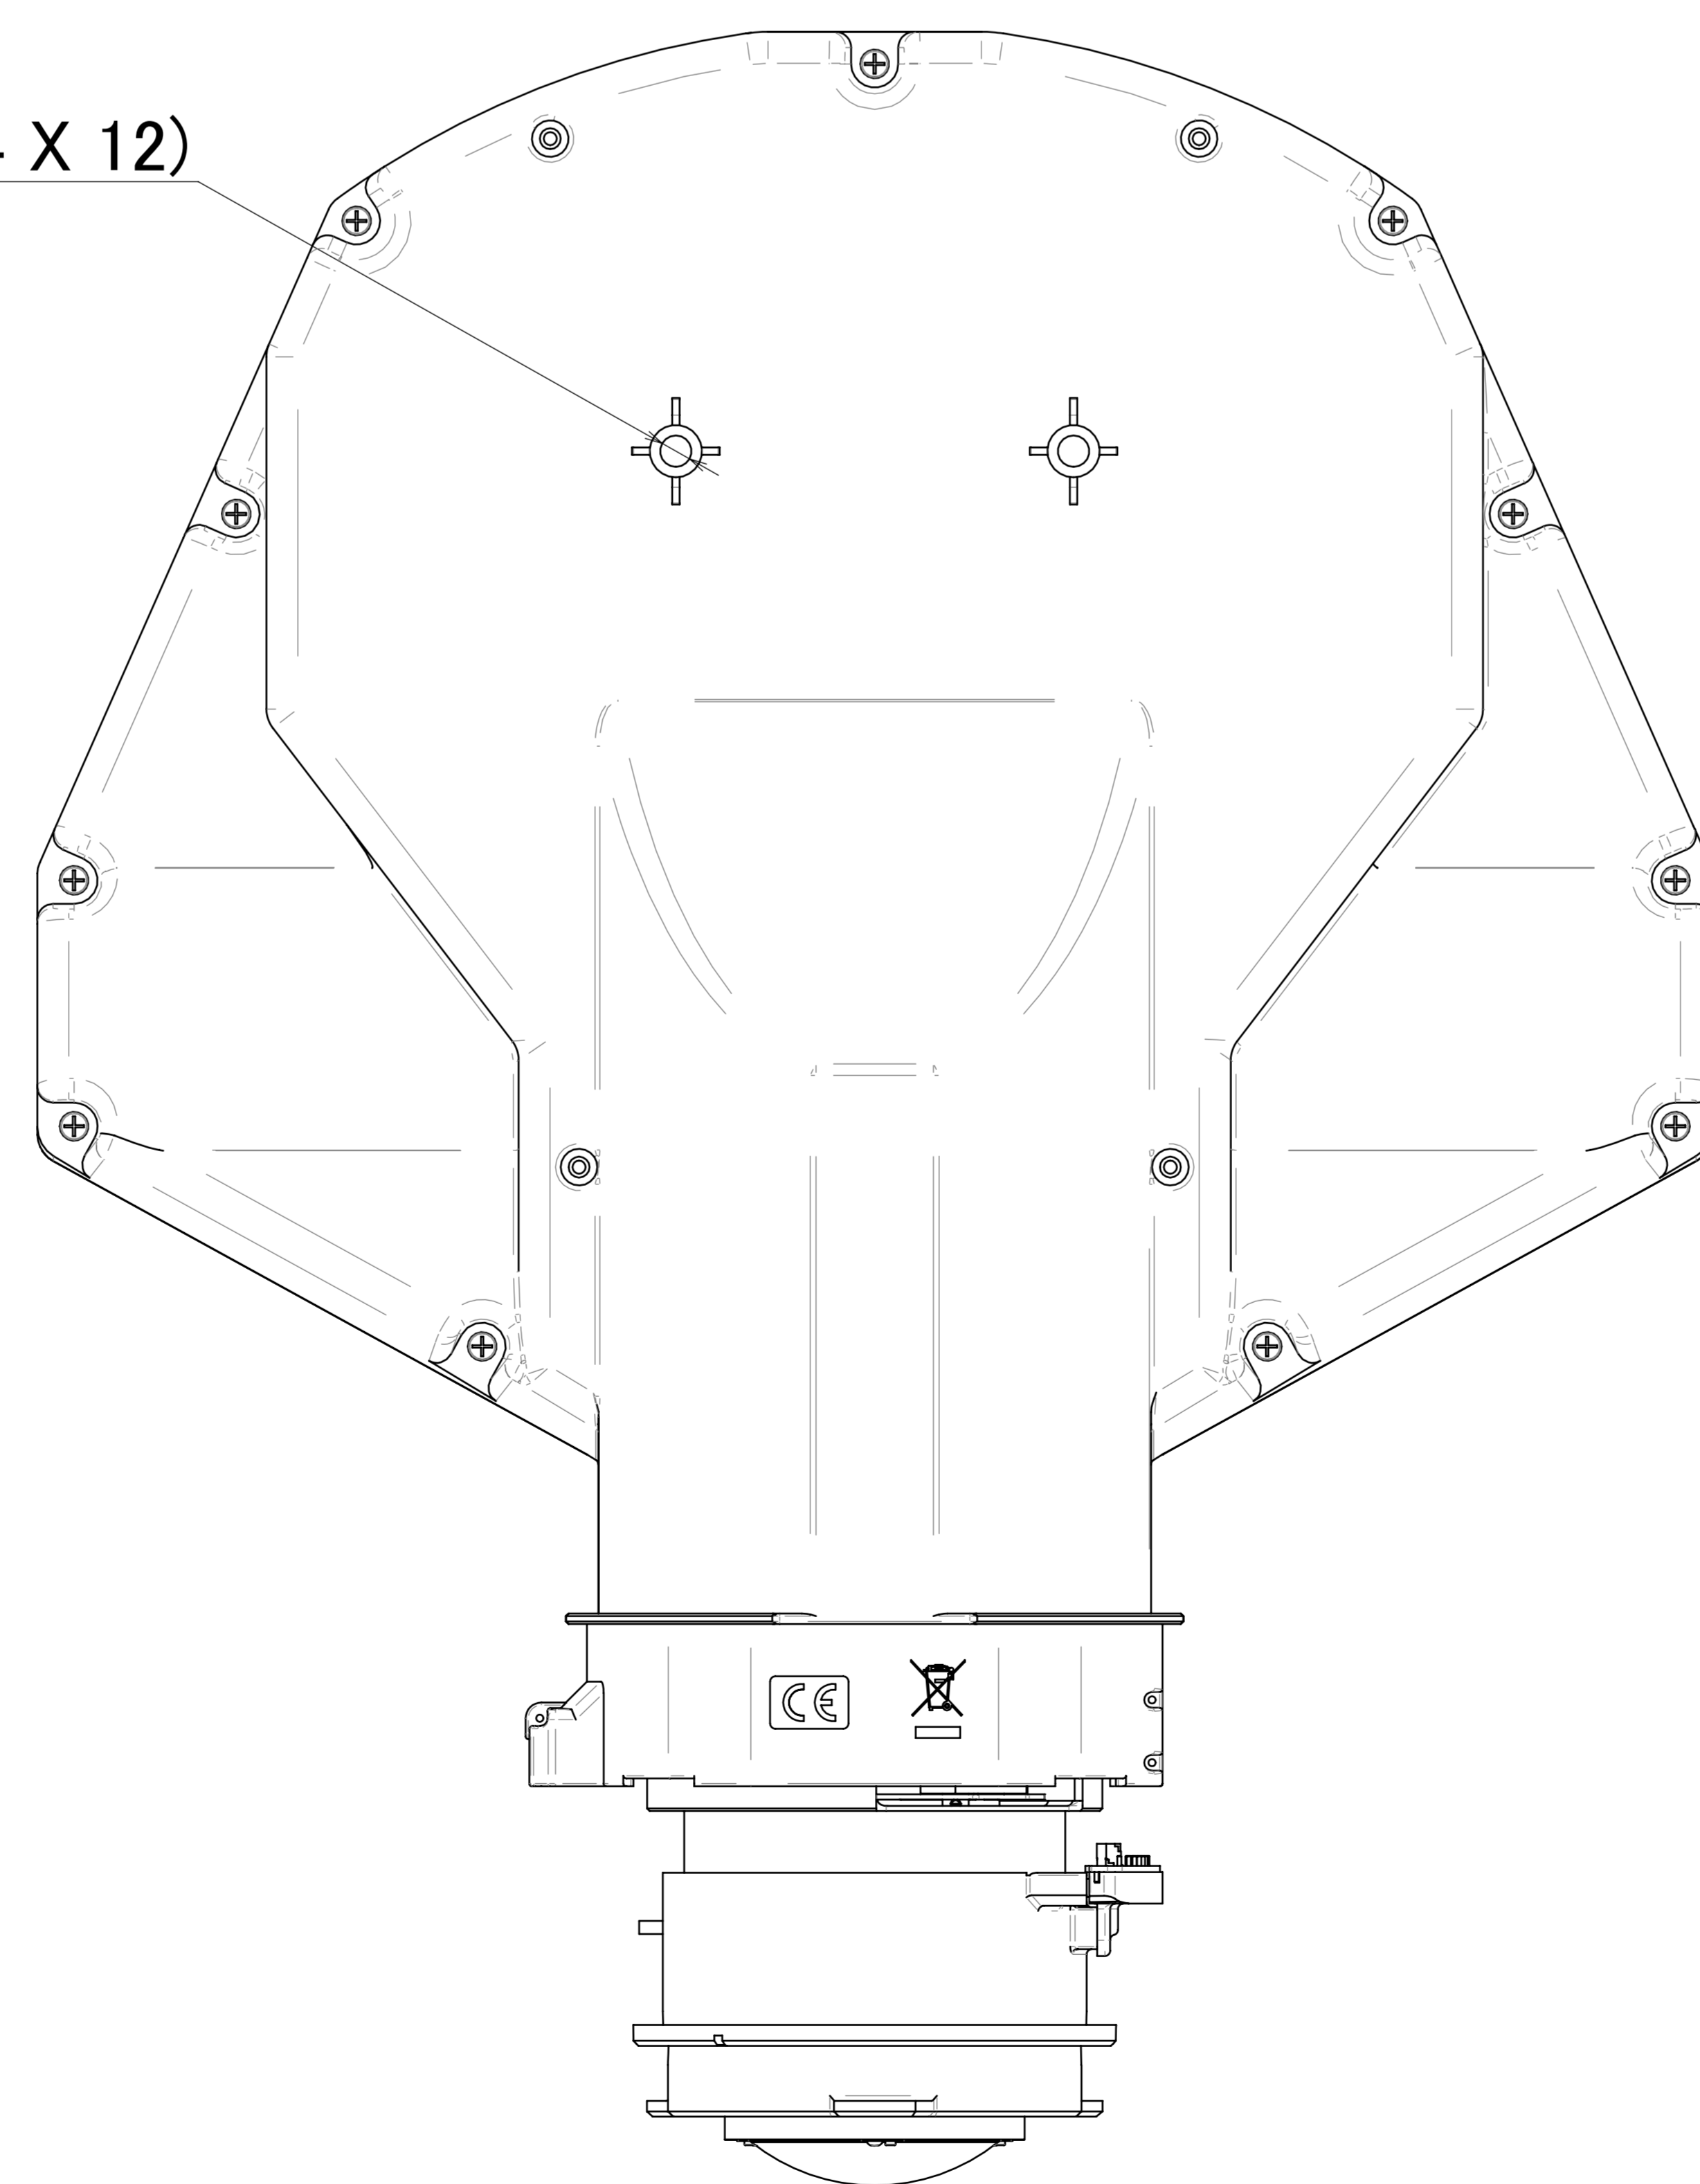

2-M4(Max.M4 X 12)

REV	DESCRIPTION
1	2018.09.21
NEC Display Solutions, Ltd.	