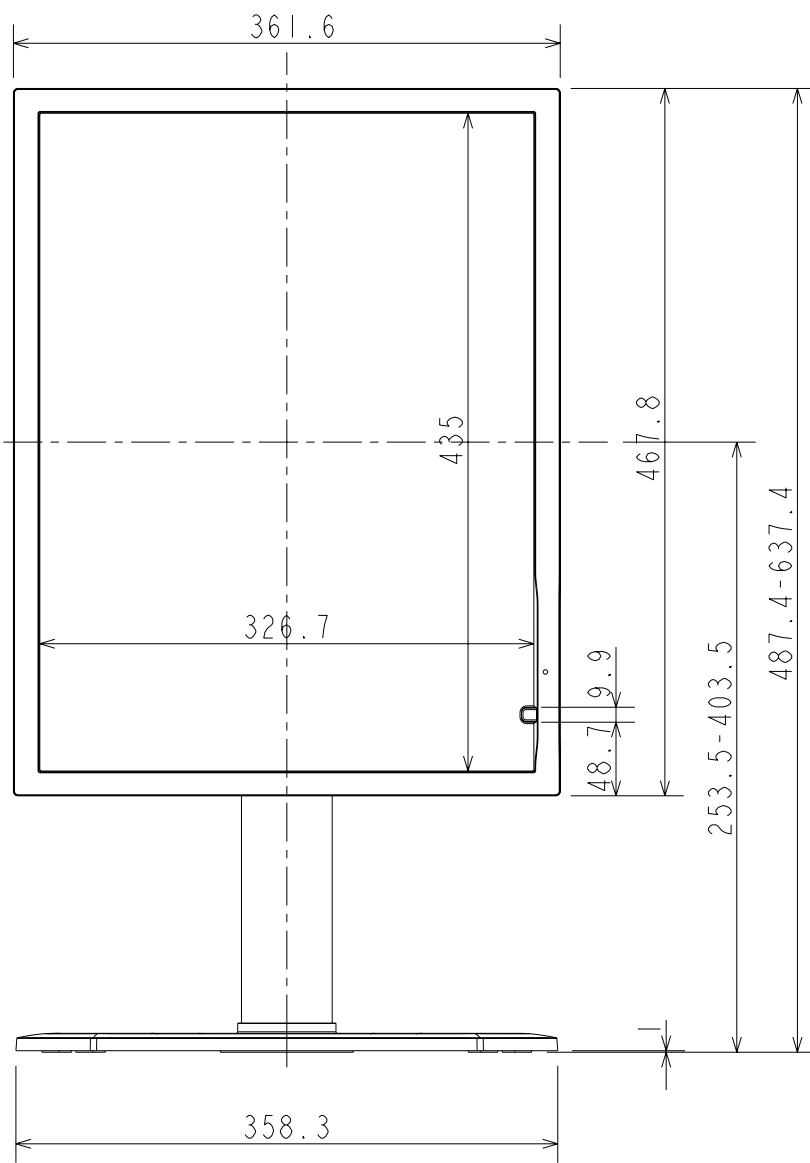

MD213MC / MD213MG  
protrait

4-M4 VESA HOLE