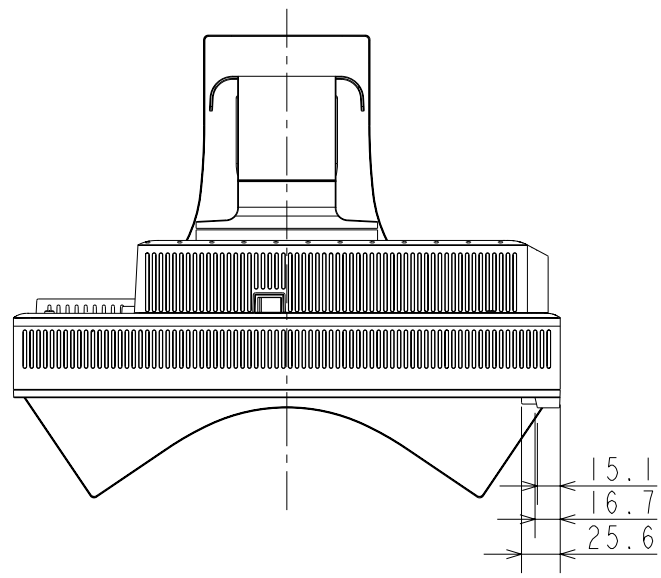

MD213MC / MD213MG  
protrait

4-M4 VESA HOLE