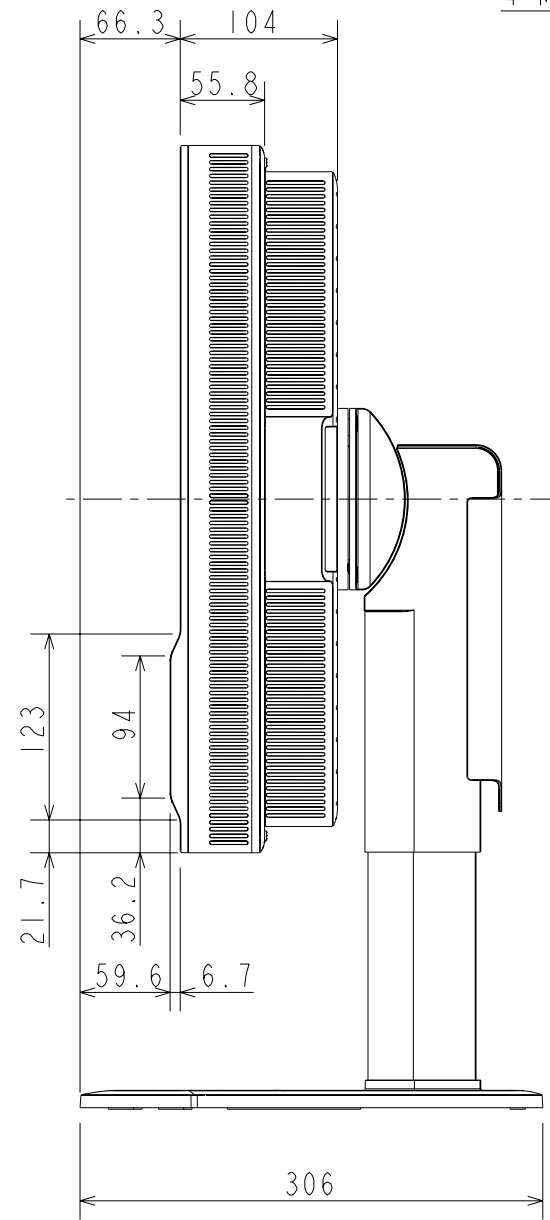

MD213MC / MD213MG  
protrait

4-M4 VESA HOLE