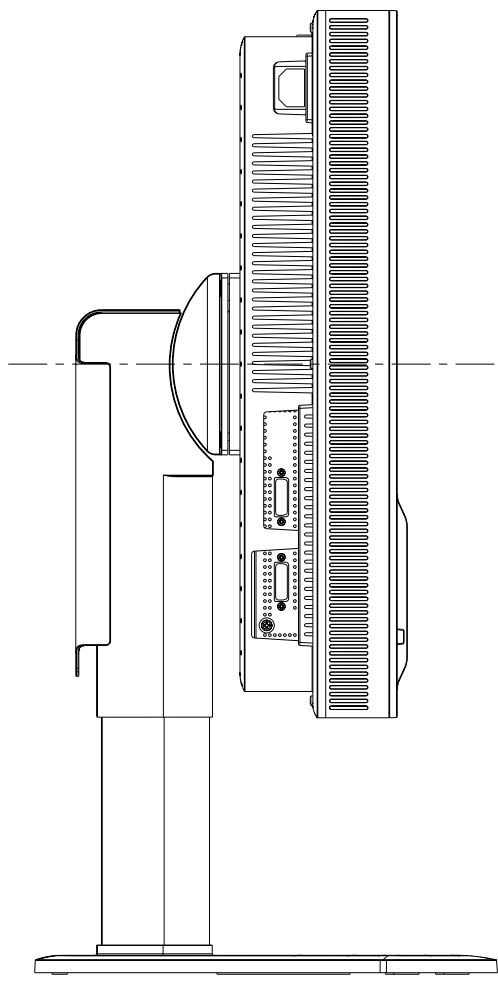

MD213MC / MD213MG  
protrait

4-M4 VESA HOLE