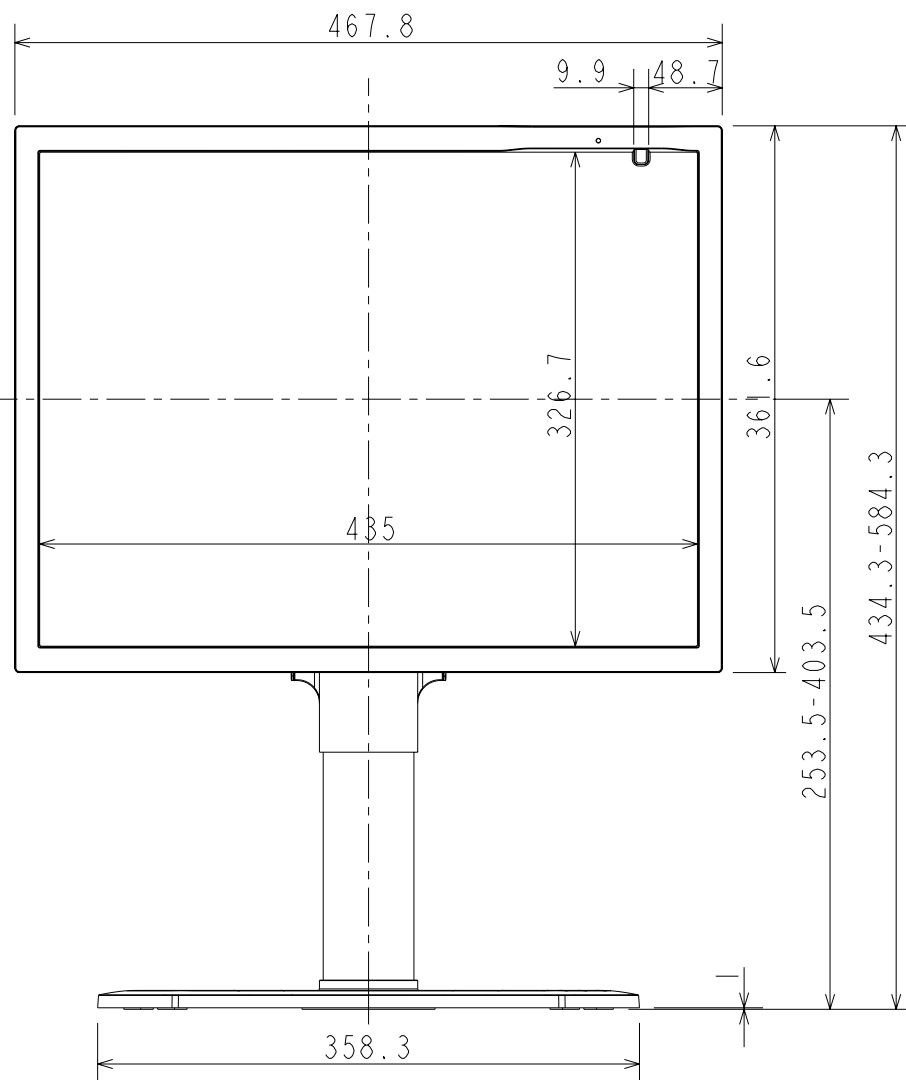

MD2 | 3MC / MD2 | 3MG
landscape

4-M4 VESA HOLE