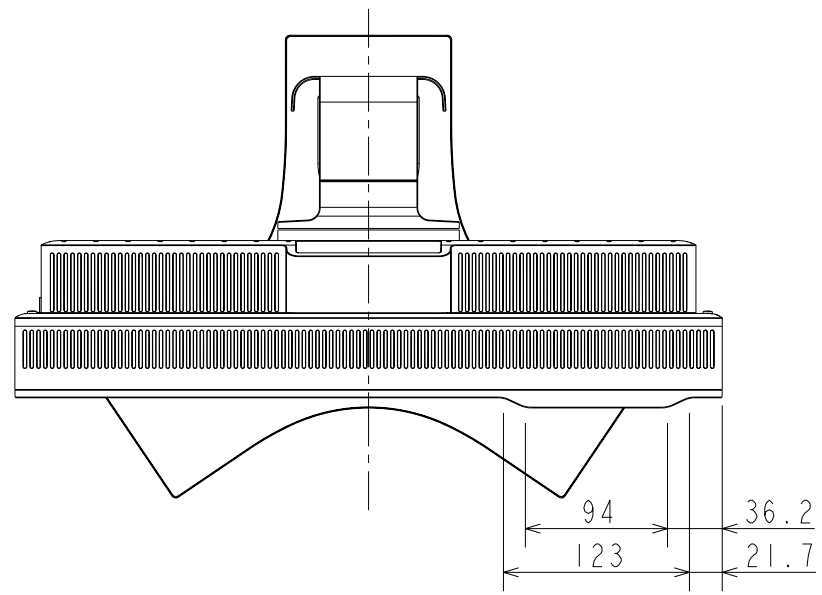

MD2 | 3MC / MD2 | 3MG
landscape

4-M4 VESA HOLE