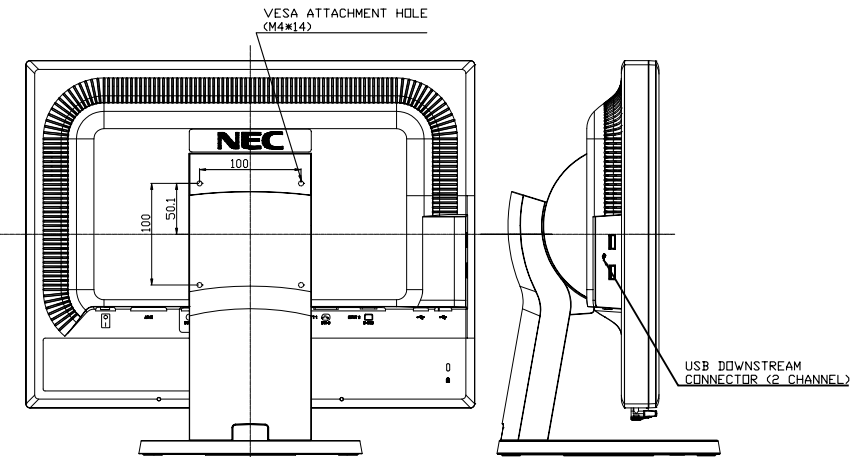

**CABINET COLOR**  
**White Model**  
 Bezel : PISA Silver  
 Other : Whitish Gray  
**Black Model**  
 Bezel : DarK Roof Gray  
 Other : Dark Roof Gray

**Stand**  
**Tilt Angle**  
 up : 30 degree  
 down : -5 degree  
**Swivel Angle**  
 Left : 170 degree  
 Right : 170 degree  
 Height Adjust Range : 110mm

**Weight**  
 With Stand : 8.6 kg  
 Without Stand : 5.7kg

VIEW: WITHOUT STAND