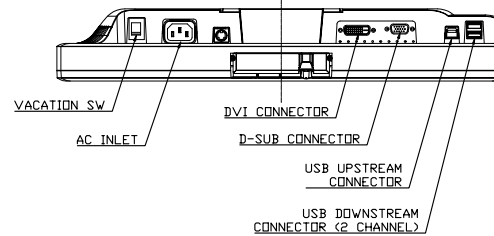

**CABINET COLOR**  
**White Model**  
 Bezel : PISA Silver  
 Other : Whitish Gray  
**Black Model**  
 Bezel : DarK Roof Gray  
 Other : Dark Roof Gray

**Stand**  
**Tilt Angle**  
 up : 30 degree  
 down : -5 degree  
**Swivel Angle**  
 Left : 170 degree  
 Right : 170 degree  
 Height Adjust Range : 110mm

**Weight**  
 With Stand : 8.6 kg  
 Without Stand : 5.7kg

VIEW: WITHOUT STAND