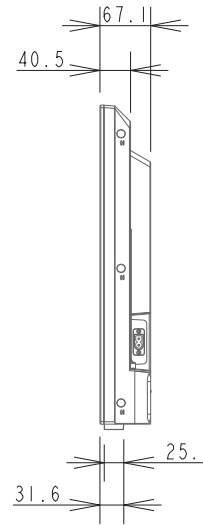

# E328 TV OUTLINE

SECTION A-A  
SCALE 1/1

UNIT	mm
MODEL	E328 TV
SCALE	1/10
Sharp NEC Display Solutions 2021/02/26	