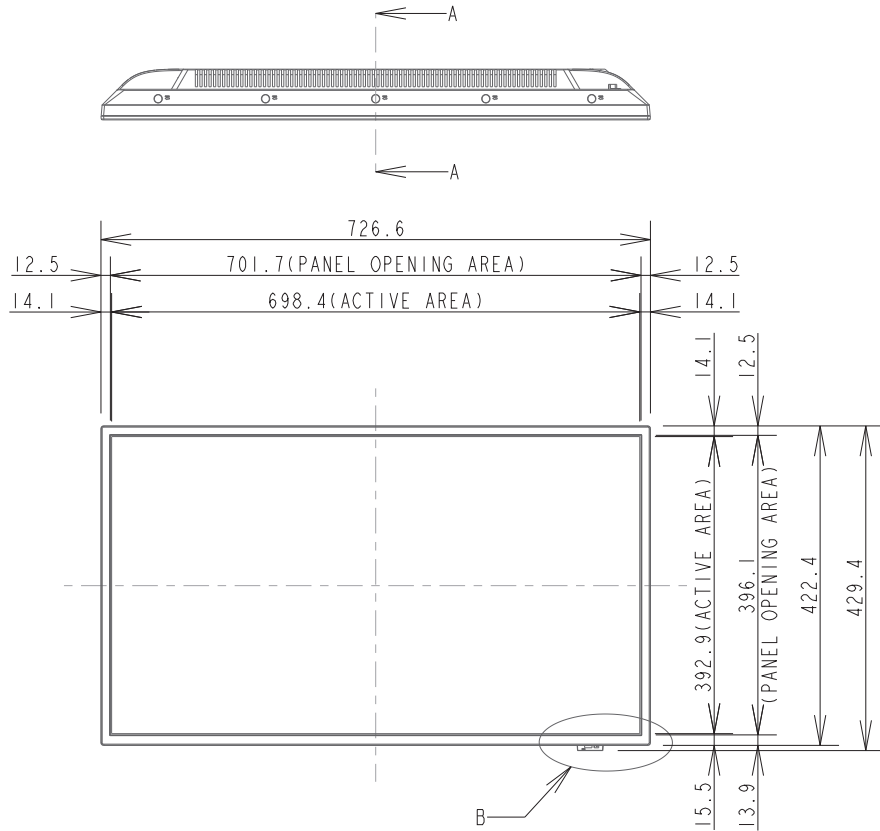

# E328 TV OUTLINE

SECTION A-A  
SCALE 1/1

UNIT	mm
MODEL	E328 TV
SCALE	1/10
Sharp NEC Display Solutions 2021/02/26	