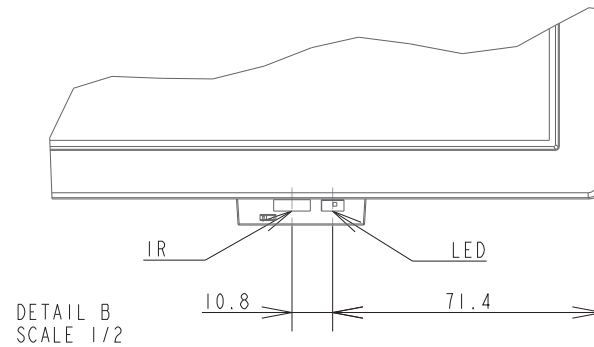

# E328 TV OUTLINE

SECTION A-A  
SCALE 1/1

UNIT	mm
MODEL	E328 TV
SCALE	1/10
Sharp NEC Display Solutions 2021/02/26	