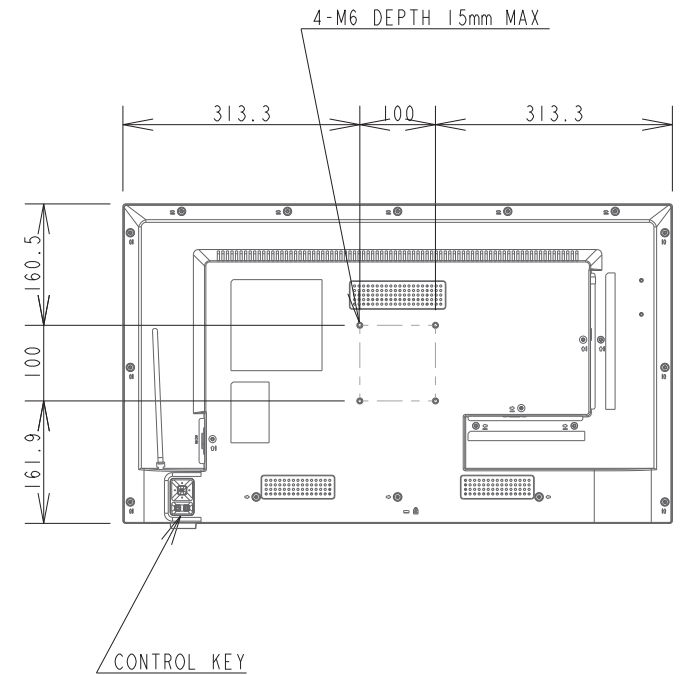

# E328 TV OUTLINE

SECTION A-A  
SCALE 1/1

UNIT	mm
MODEL	E328 TV
SCALE	1/10
Sharp NEC Display Solutions 2021/02/26	