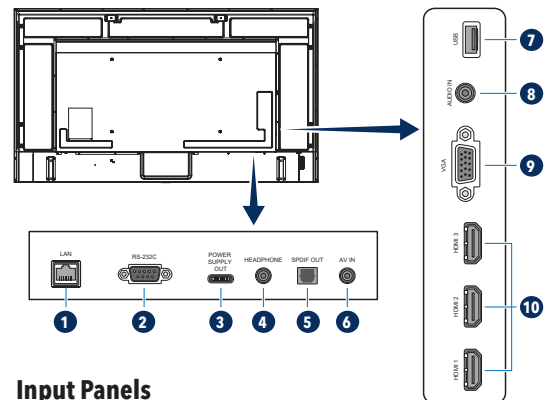

Wall Mount

WMK-7598T

*Portrait orientation not supported for E758

Input Panels

- 1 LAN port (RJ-45)
- 2 RS-232C input terminal (D-sub)
- 3 USB Type-C port (power supply 5V / 3 A)
- 4 HEADPHONE terminal (stereo mini jack)
- 5 Digital audio output terminal
- 6 AV input terminal
- 7 USB Type-A port
- 8 Audio input terminal (stereo mini jack)
- 9 VGA input terminal
- 10 HDMI input terminals (HDMI1 (ARC)/HDMI2/HDMI3)