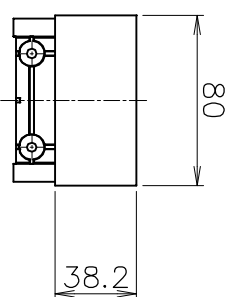

SP4020-4620 SPEAKER

46" ADAPTER

46" ADAPTER