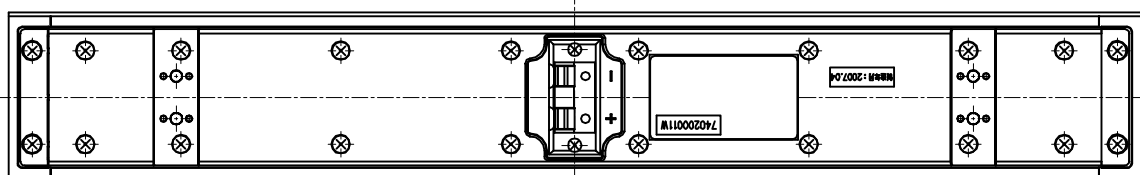

SP4020-4620 SPEAKER

46" ADAPTER

46" ADAPTER